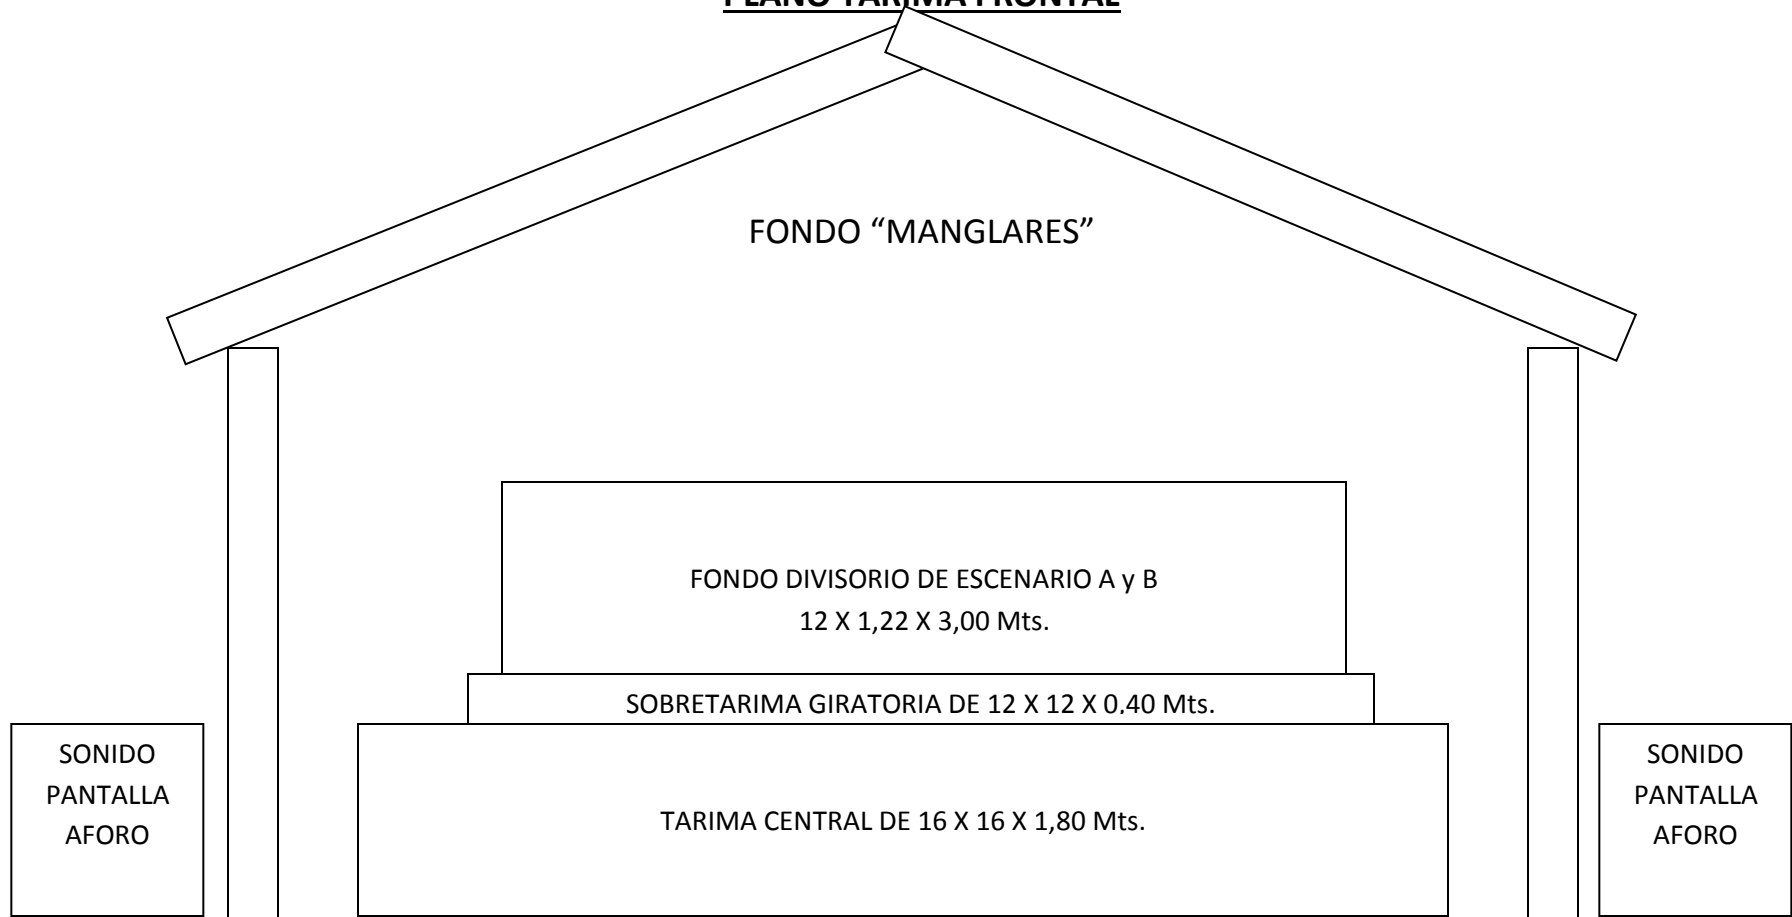

XII FESTIVAL DE MUSICA DEL PACIFICO
PETRONIO ALVAREZ 2008
PLAZA DE TOROS

PLANO TARIMA FRONTAL

FONDO "MAGLARES"

FONDO DIVISORIO DE ESCENARIO A y B
12 X 1,22 X 3,00 Mts.

SOBRETARIMA GIRATORIA DE 12 X 12 X 0,40 Mts.

TARIMA CENTRAL DE 16 X 16 X 1,80 Mts.

SONIDO
PANTALLA
AFORO

SONIDO
PANTALLA
AFORO