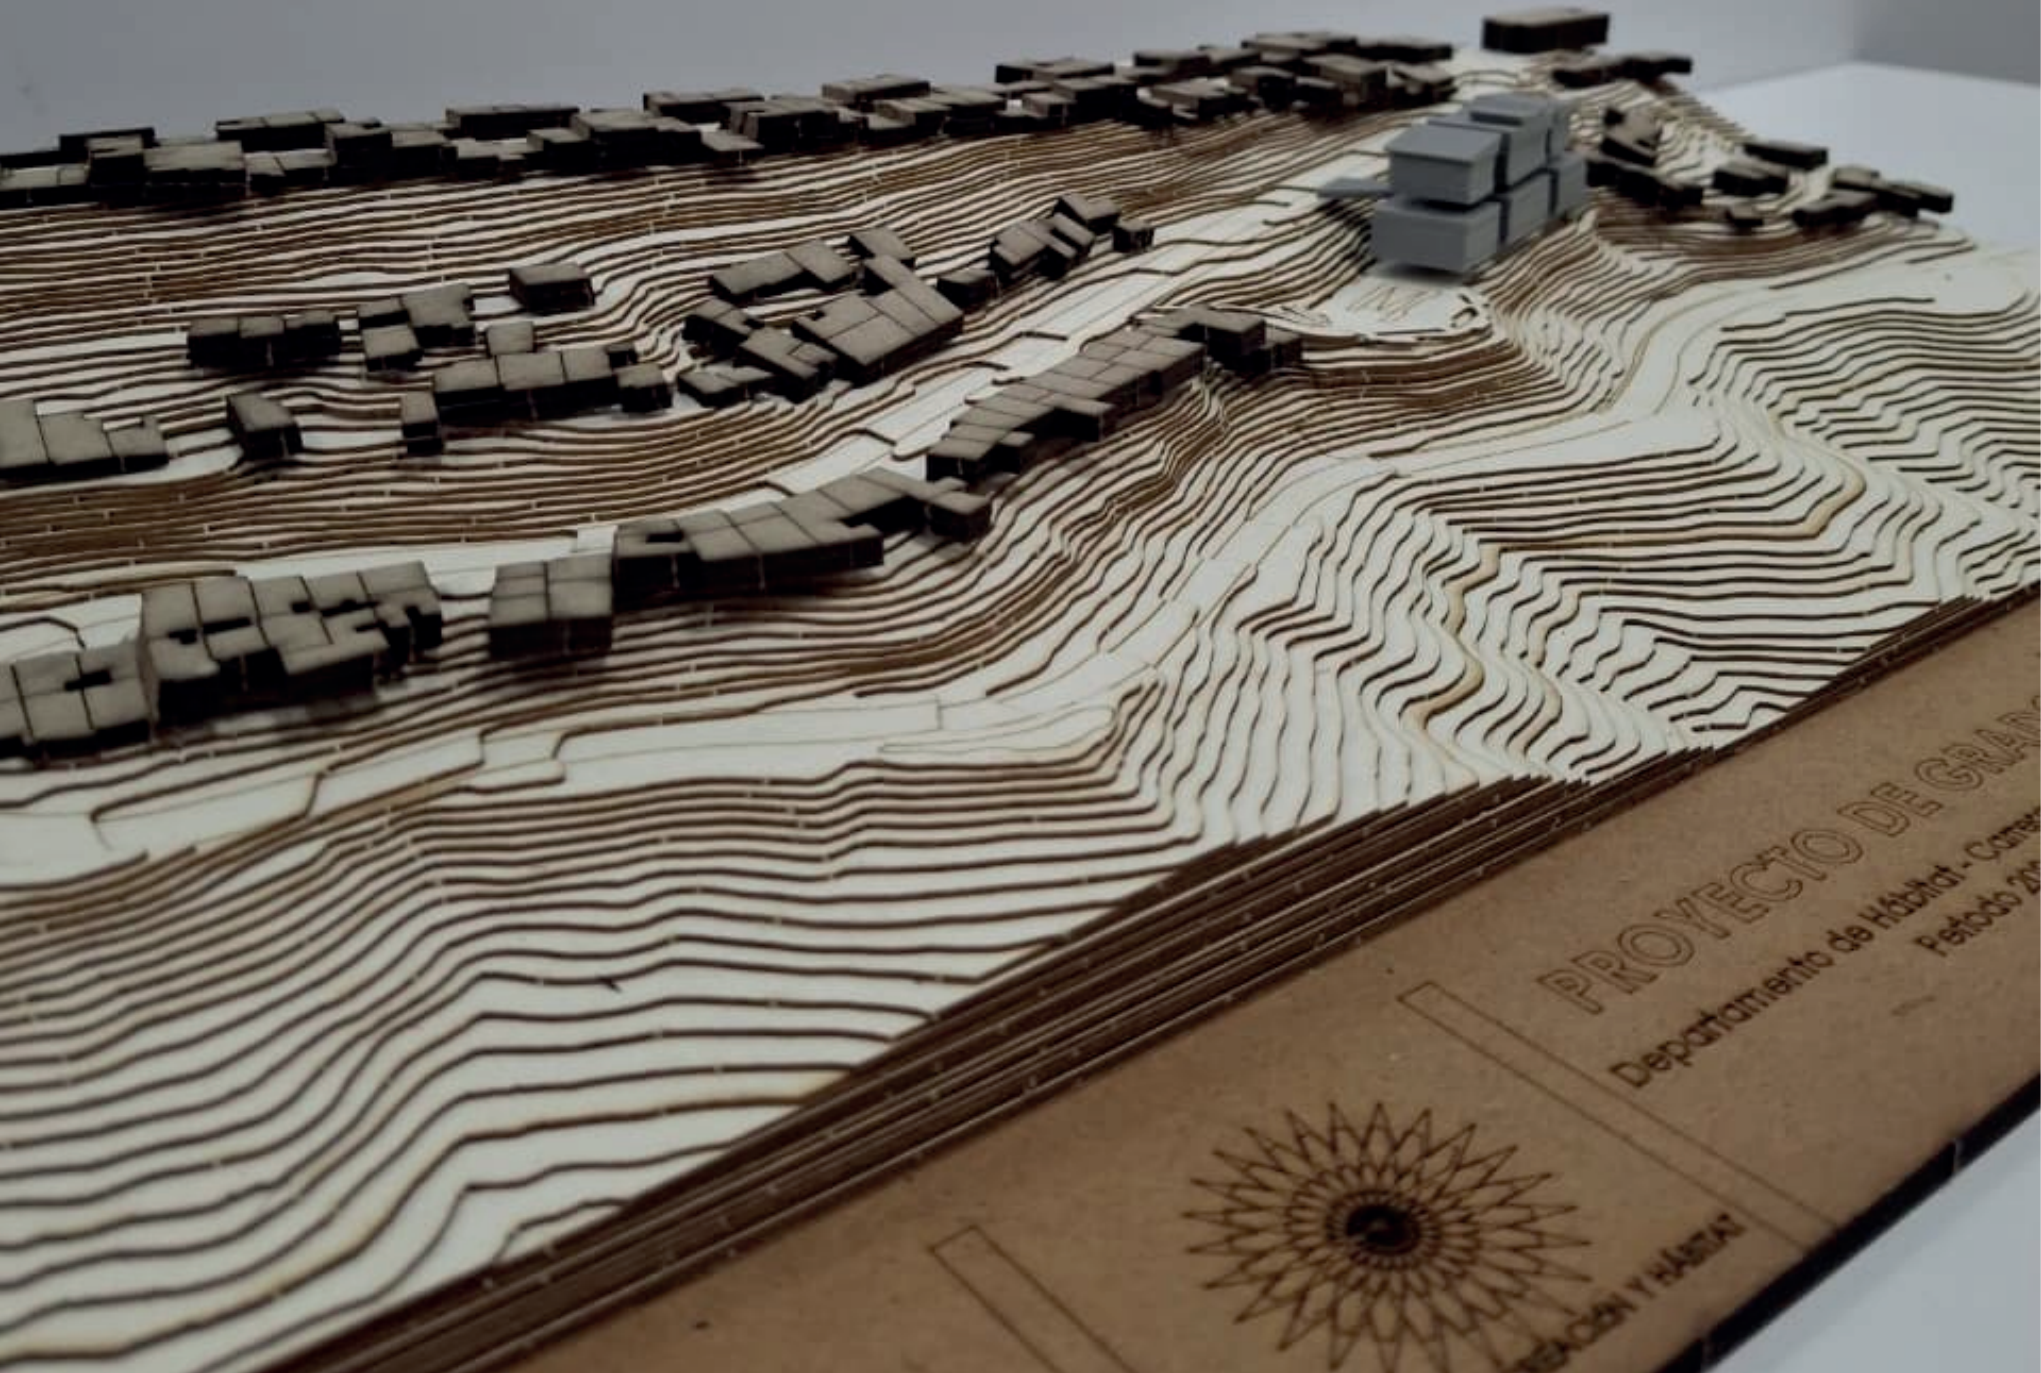

# Maqueta Urbana

Escala 1:1000

# Maqueta Edificatoria

Escala 1:250

Universidad  
ZANA  
Cali

FACULTAD DE DISEÑO Y HABITAT

## PROYECTO DE GRADO

Departamento de Hábitat - Carrera de Arquitectura  
Período 2026-1

Centro Cultural Terrón Colorado  
Daniela Muñoz Valdes

Contenido:  
Maqueta Edificatoria