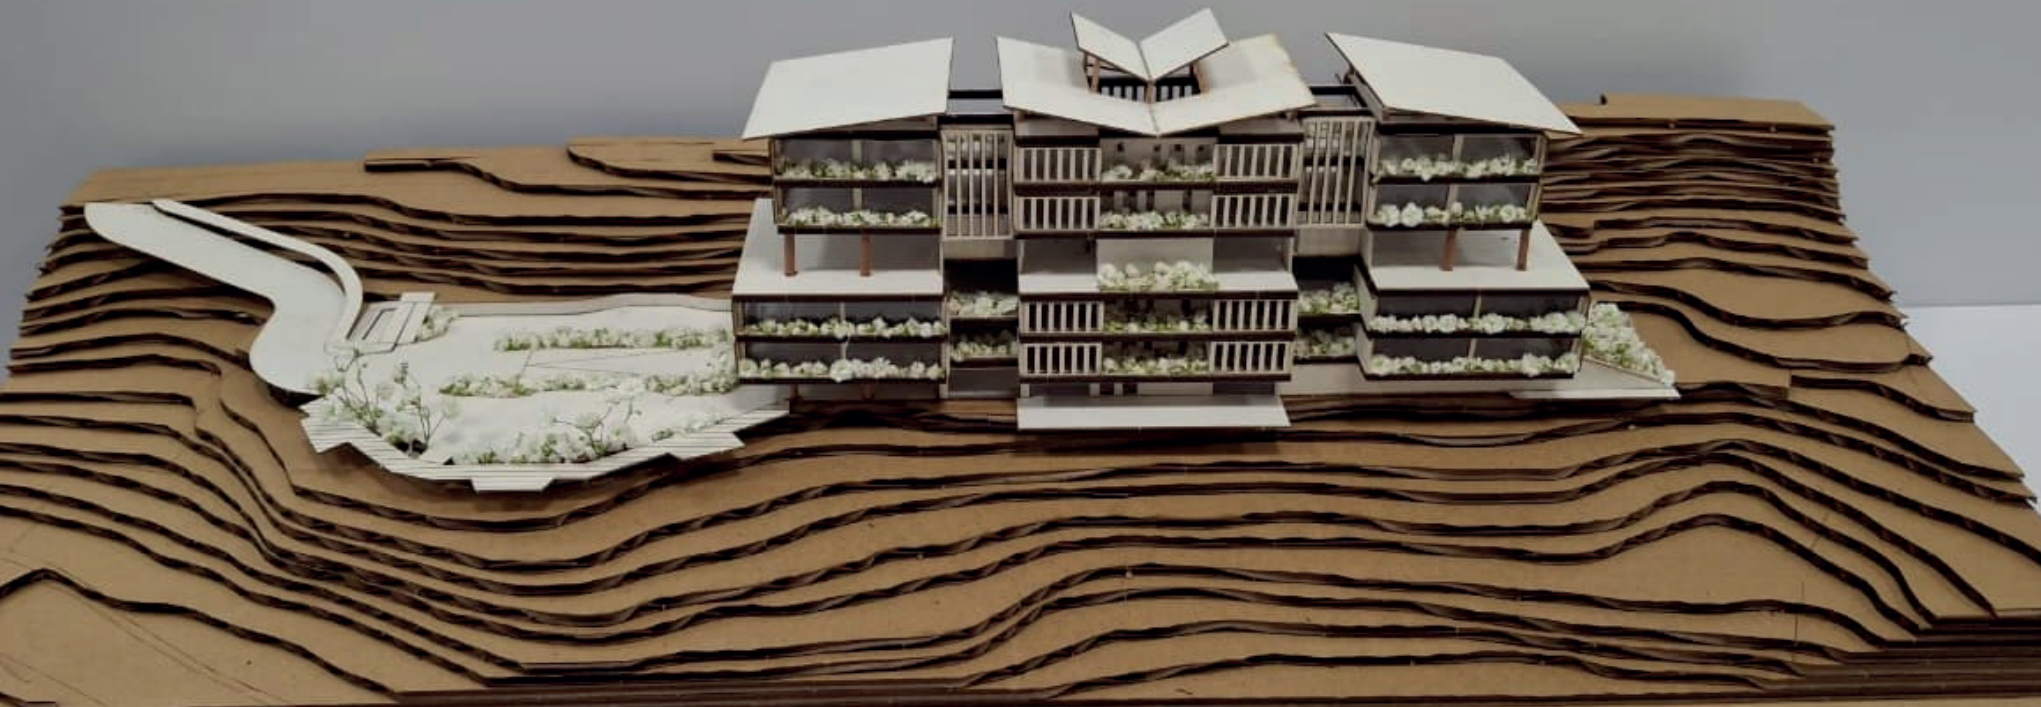

Maqueta Edificatoria

Escala 1:250

Universidad
ZANA
Cali

FACULTAD DE DISEÑO Y HABITAT

PROYECTO DE GRADO

Departamento de Hábitat - Carrera de Arquitectura
Período 2026-1

Centro Cultural Terrón Colorado
Daniela Muñoz Valdes

Contenido:
Maqueta Edificatoria