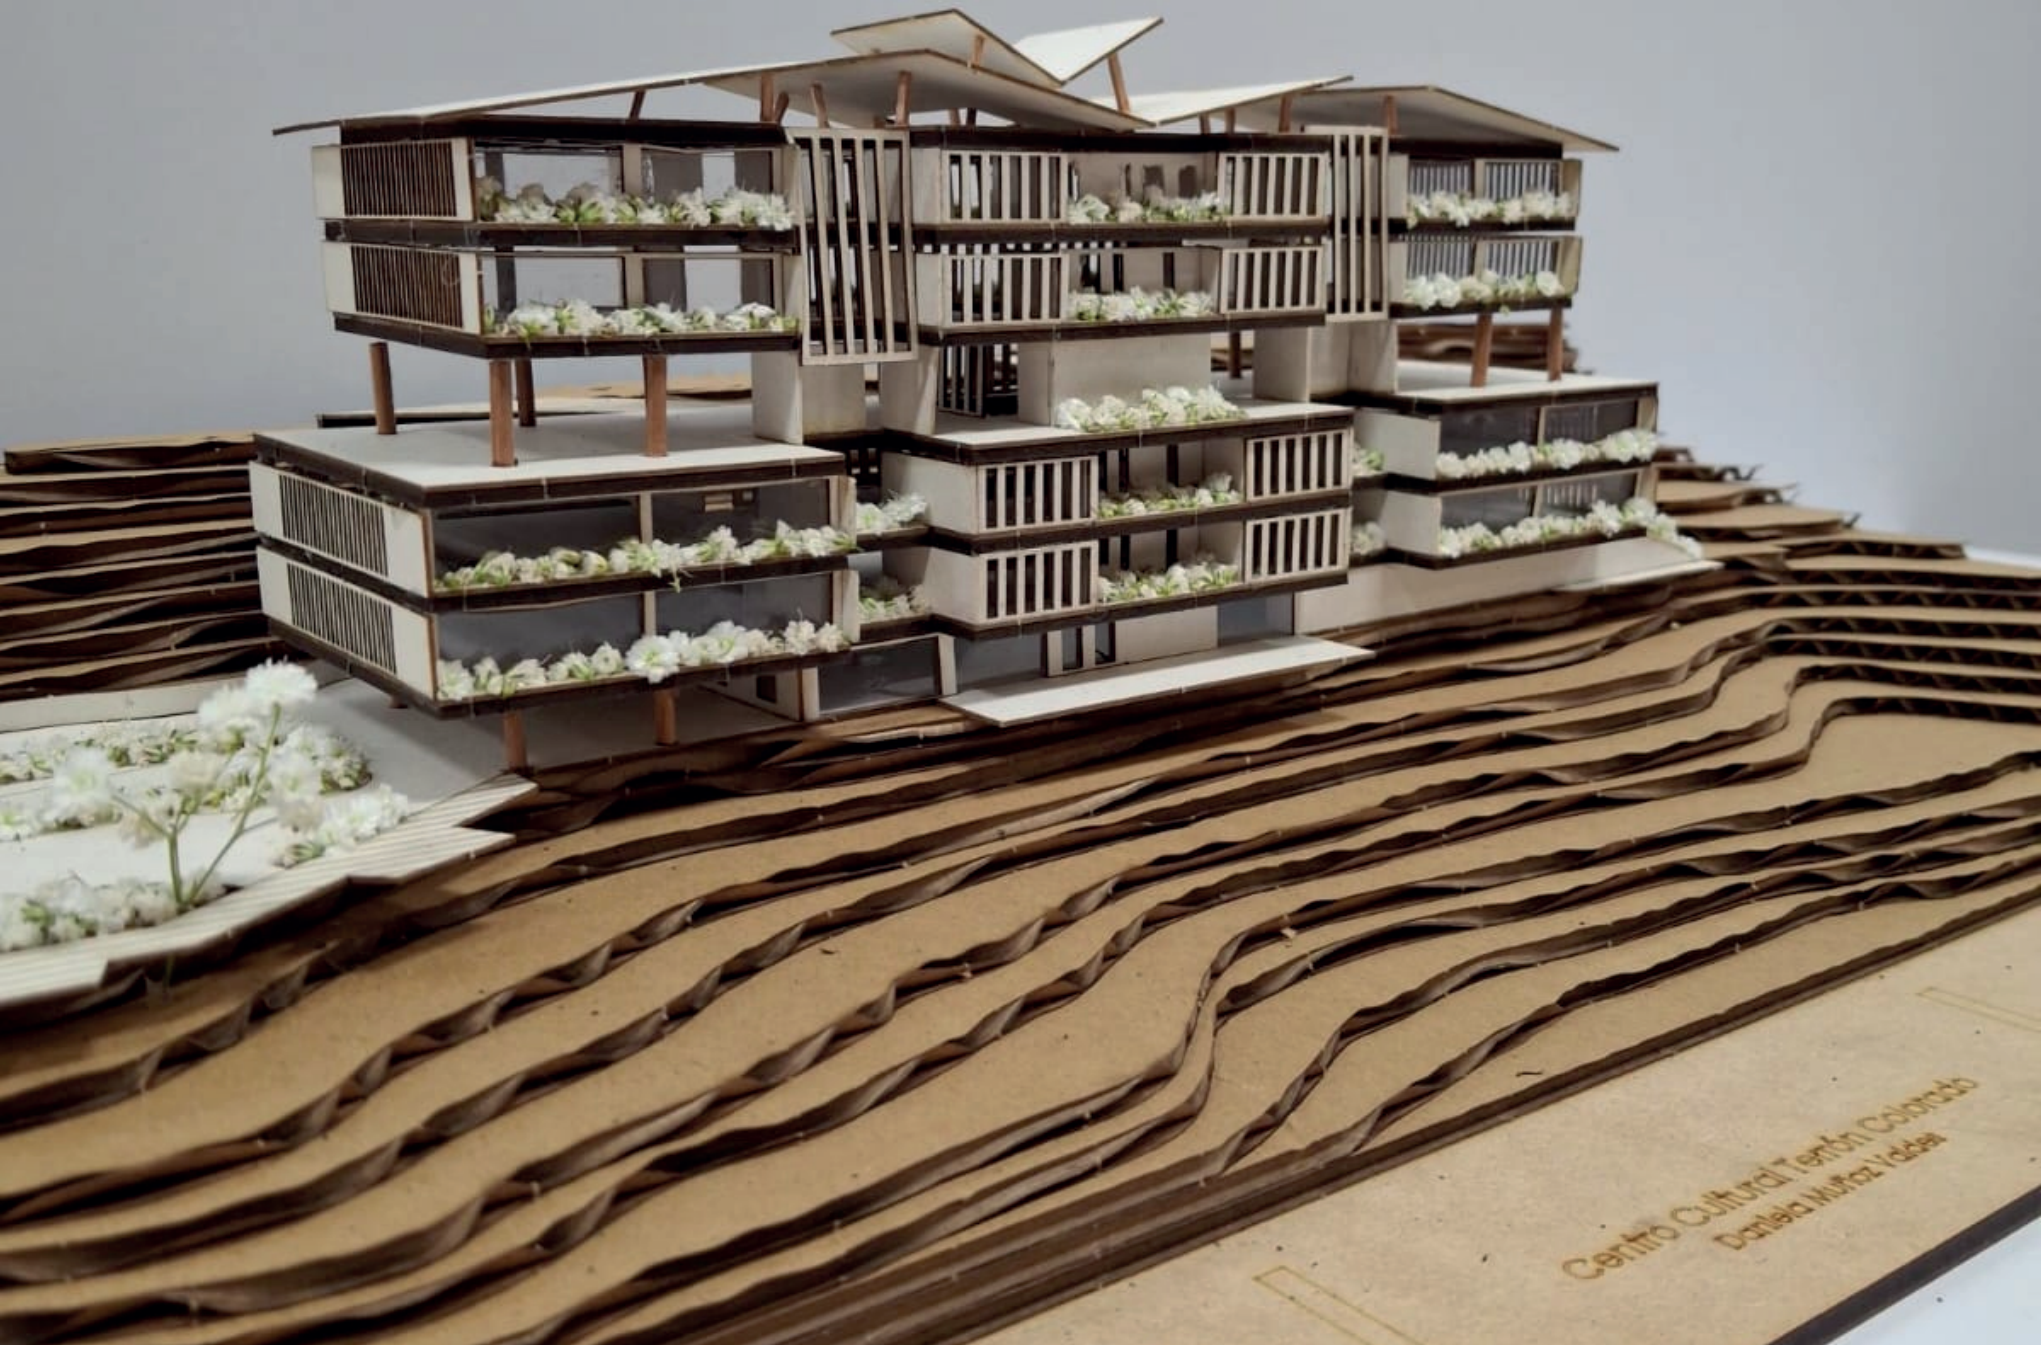

Maqueta Edificatoria

Escala 1:250

Centro Cultural Tembi Colomacho
Dársela Muñoz Yáñez