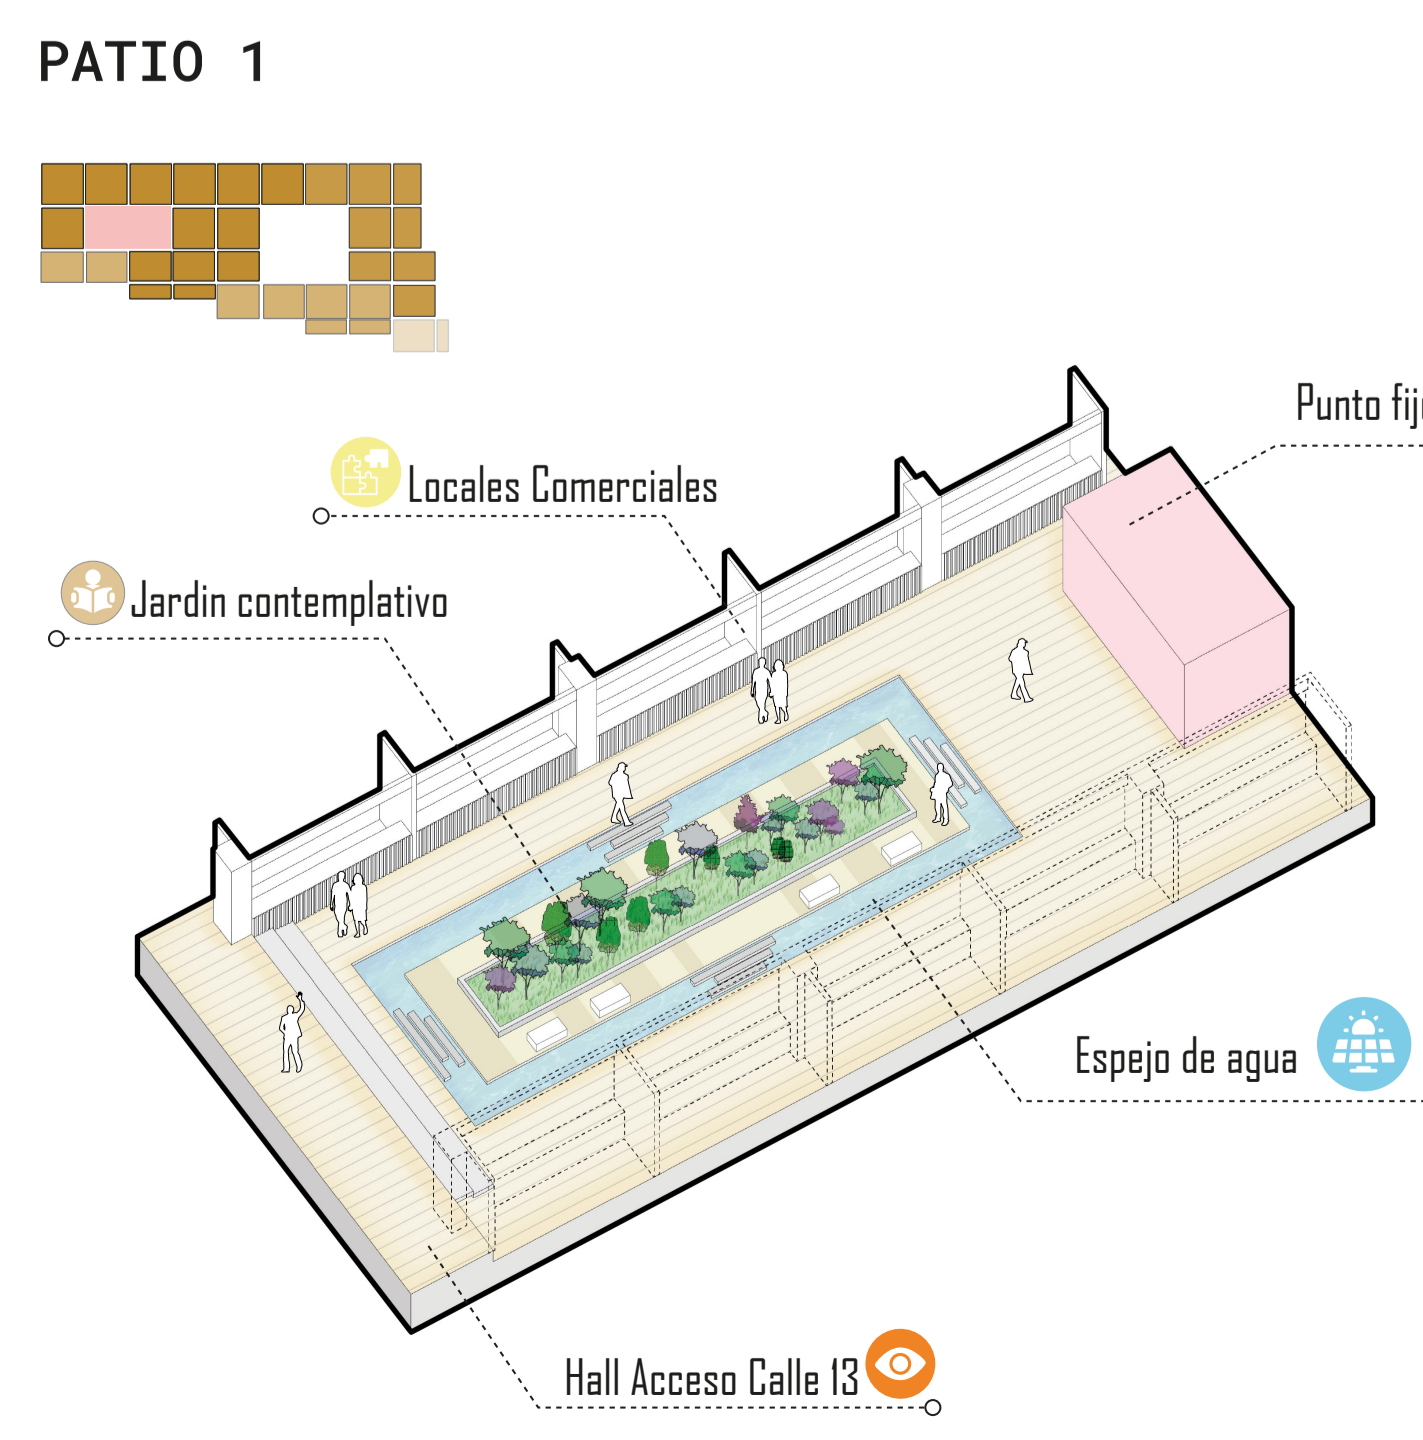

- Restaurantes / Zona almuerzos
- Locales Comerciales
- Terrazas
- Patio interno contemplativo

CORTE LONGITUDINAL

ESC: 1.250

Funcionamiento y elementos Distribución pisos

- COMERCIO
- RESTAURANTES
- PUNTO FIJOS
- TERRAZAS
- ASCENSOR MONTACARGA
- BAÑOS
- SERVICIOS

PLANTA PÚBLICA

Arquitectonica - Esc: 1.250

RENDER Exterior

PATIO INTERIOR

Espacio de organización

ESTRUCTURA

Elementos y funcionamientos