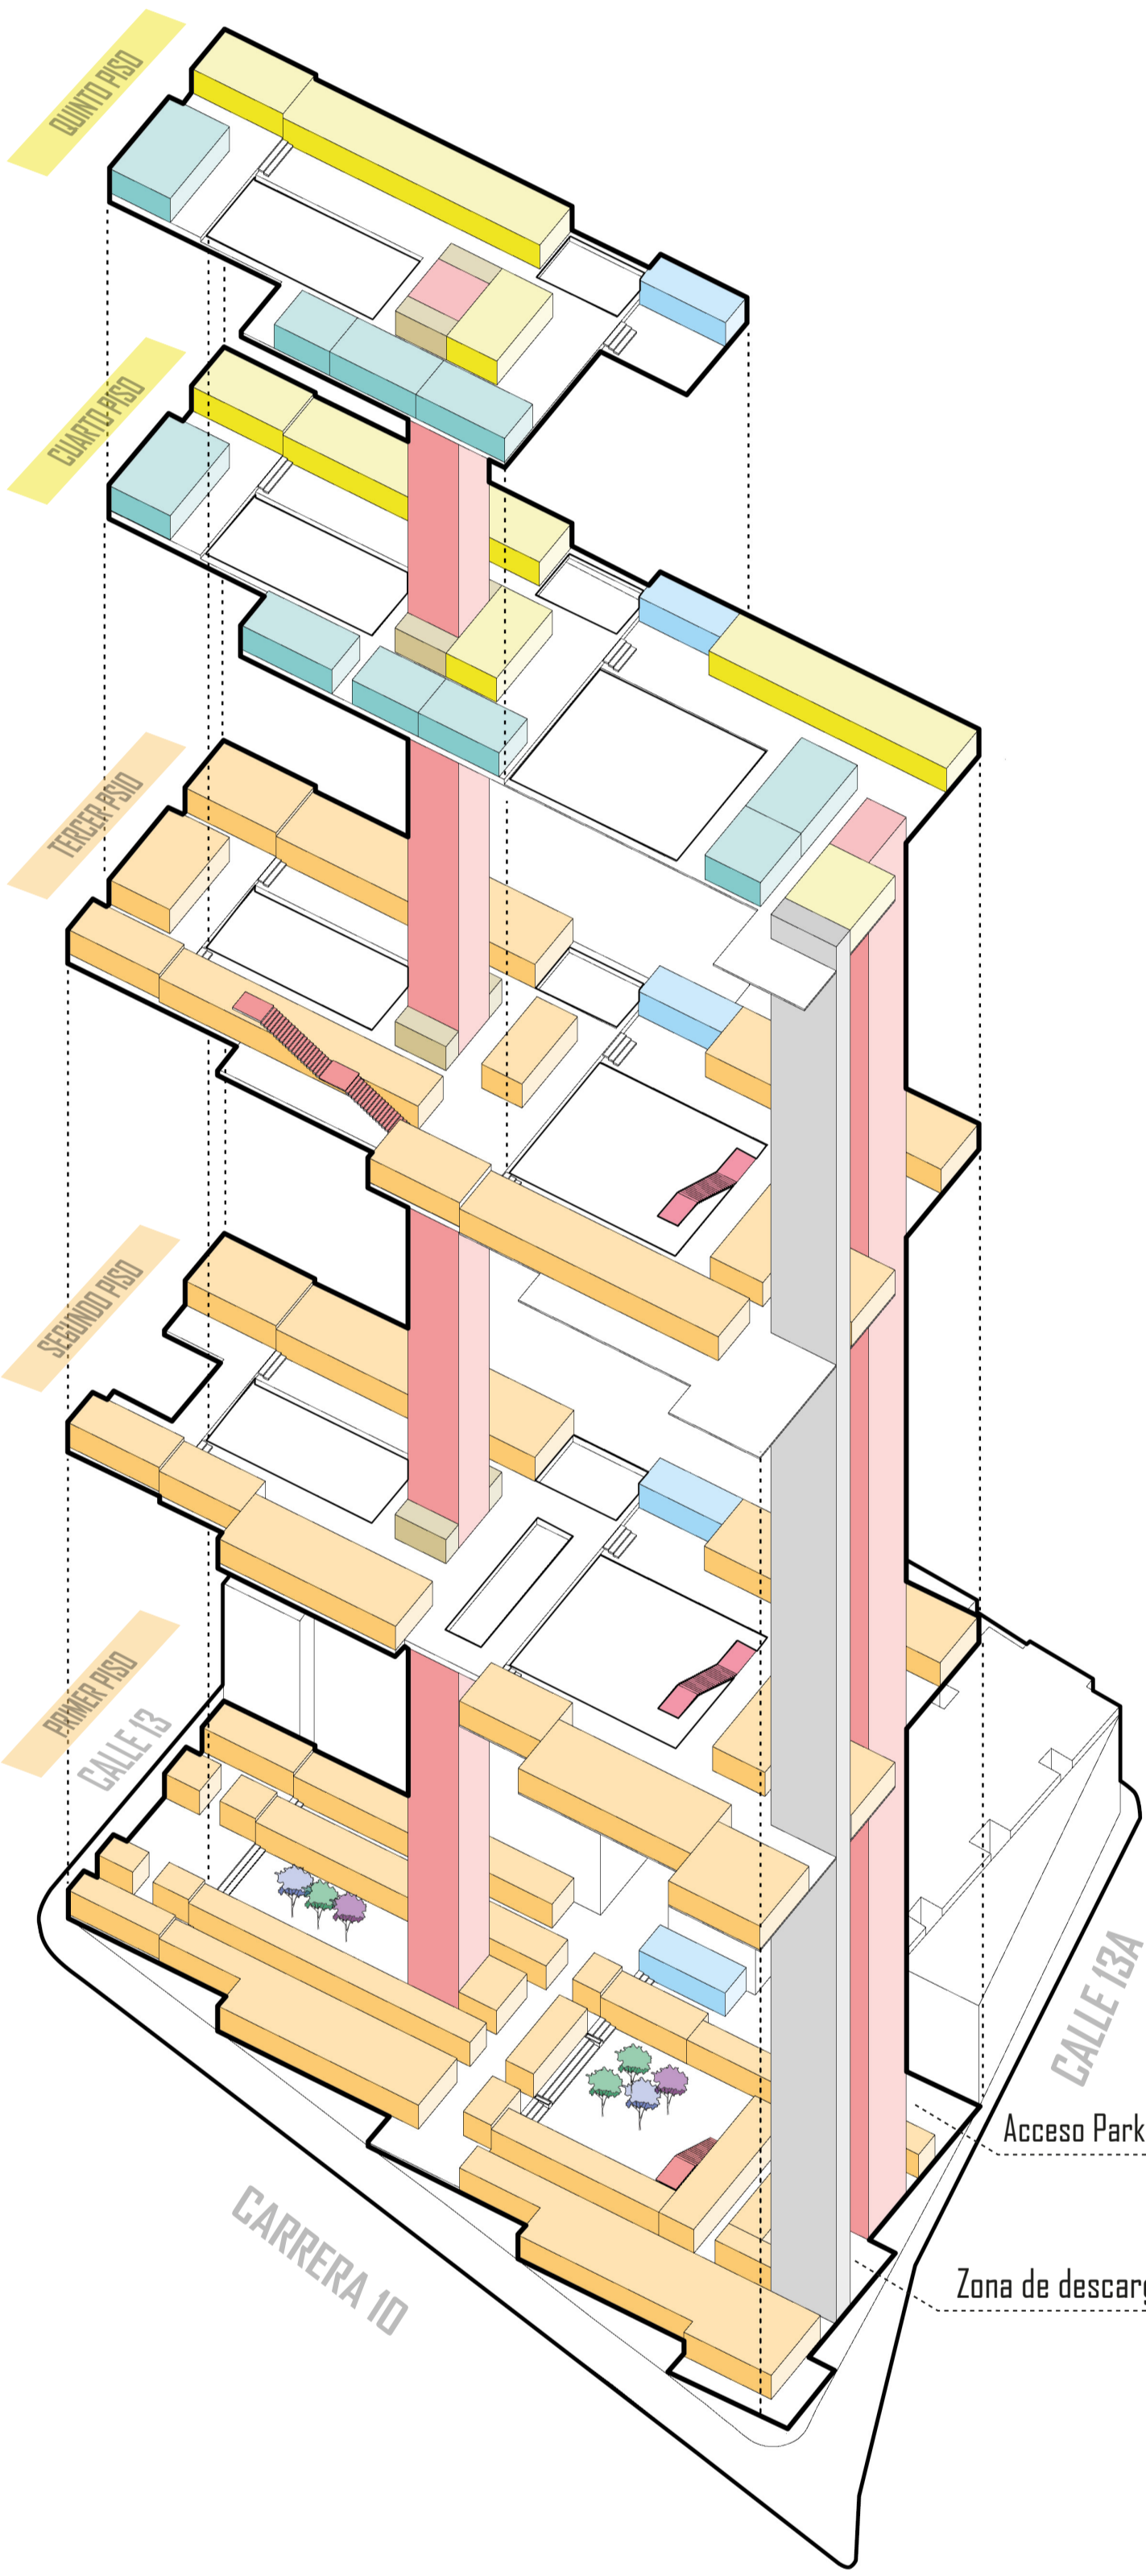

- Restaurantes / Zona almuerzos
- Locales Comerciales
- Terrazas
- Patio interno contemplativo

CORTE LONGITUDINAL

ESC: 1.250

Funcionamiento y elementos Distribución pisos

- COMERCIO
- RESTAURANTES
- PUNTO FIJOS
- TERRAZAS
- ASCENSOR MONTACARGA
- BAÑOS
- SERVICIOS

PLANTA PÚBLICA

Arquitectonica - Esc: 1.250

RENDER Exterior

PATIO INTERIOR

Espacio de organización

ESTRUCTURA

Elementos y funcionamientos