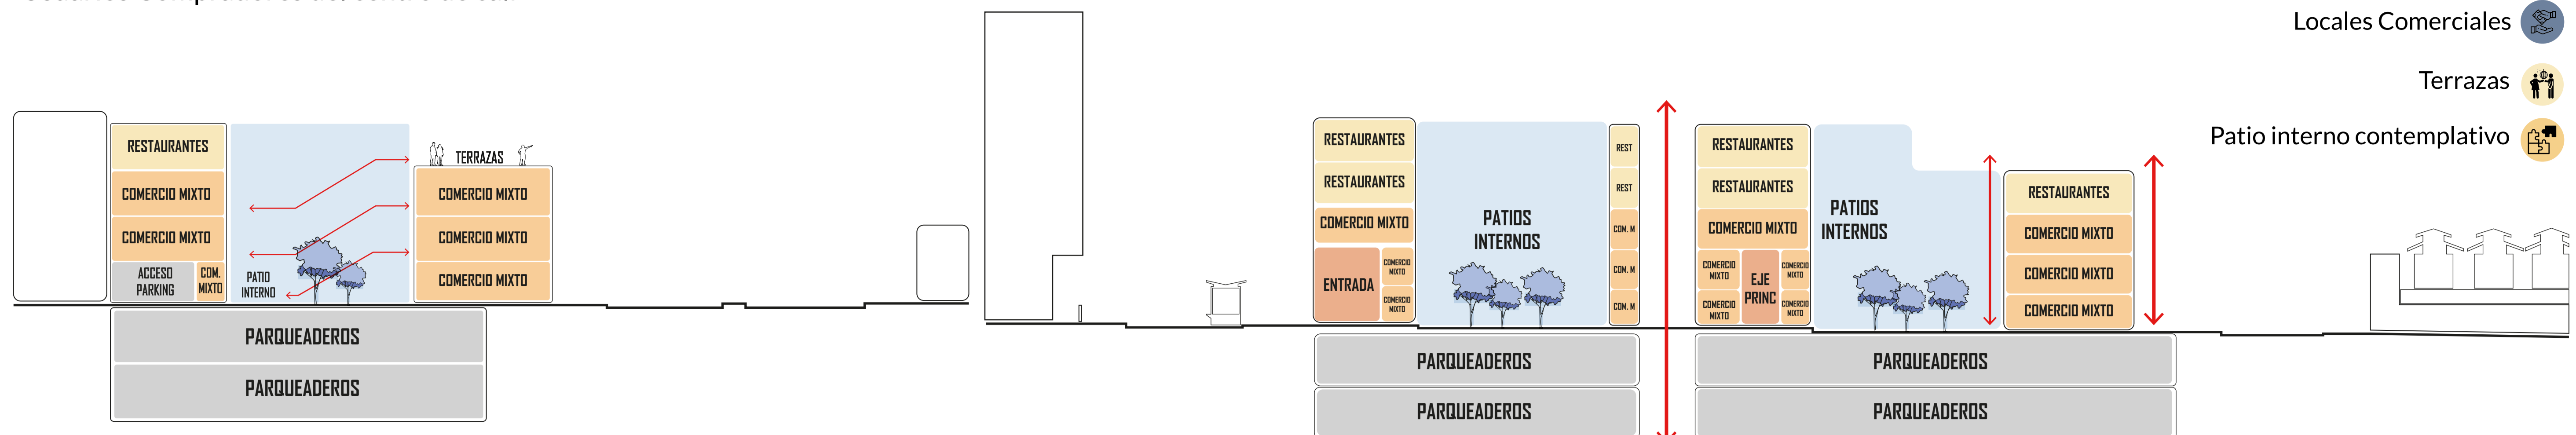

PASAJE CENTRAL COMERCIAL

CENTRO DE CALI

PROGRAMA USOS

USUARIO TIPO DE USO

- Principalmente a usuarios empresarios y comerciantes del centro de cali - mayoristas y minoristas
- Usuarios Compradores del centro de cali

- Restaurantes / Zona almuerzos
- Locales Comerciales
- Terrazas
- Patio interno contemplativo

CORTE LONGITUDINAL

ESC: 1.250

Funcionamiento y elementos Distribución pisos

- COMERCIO
- RESTAURANTES
- PUNTO FIJOS
- TERRAZAS
- ASCENSOR MONTACARGA
- BAÑOS
- SERVICIOS

PLANTA PÚBLICA

Arquitectonica - Esc: 1.250

RENDER Exterior

PATIO INTERIOR

Espacio de organización

ESTRUCTURA

Elementos y funcionamientos