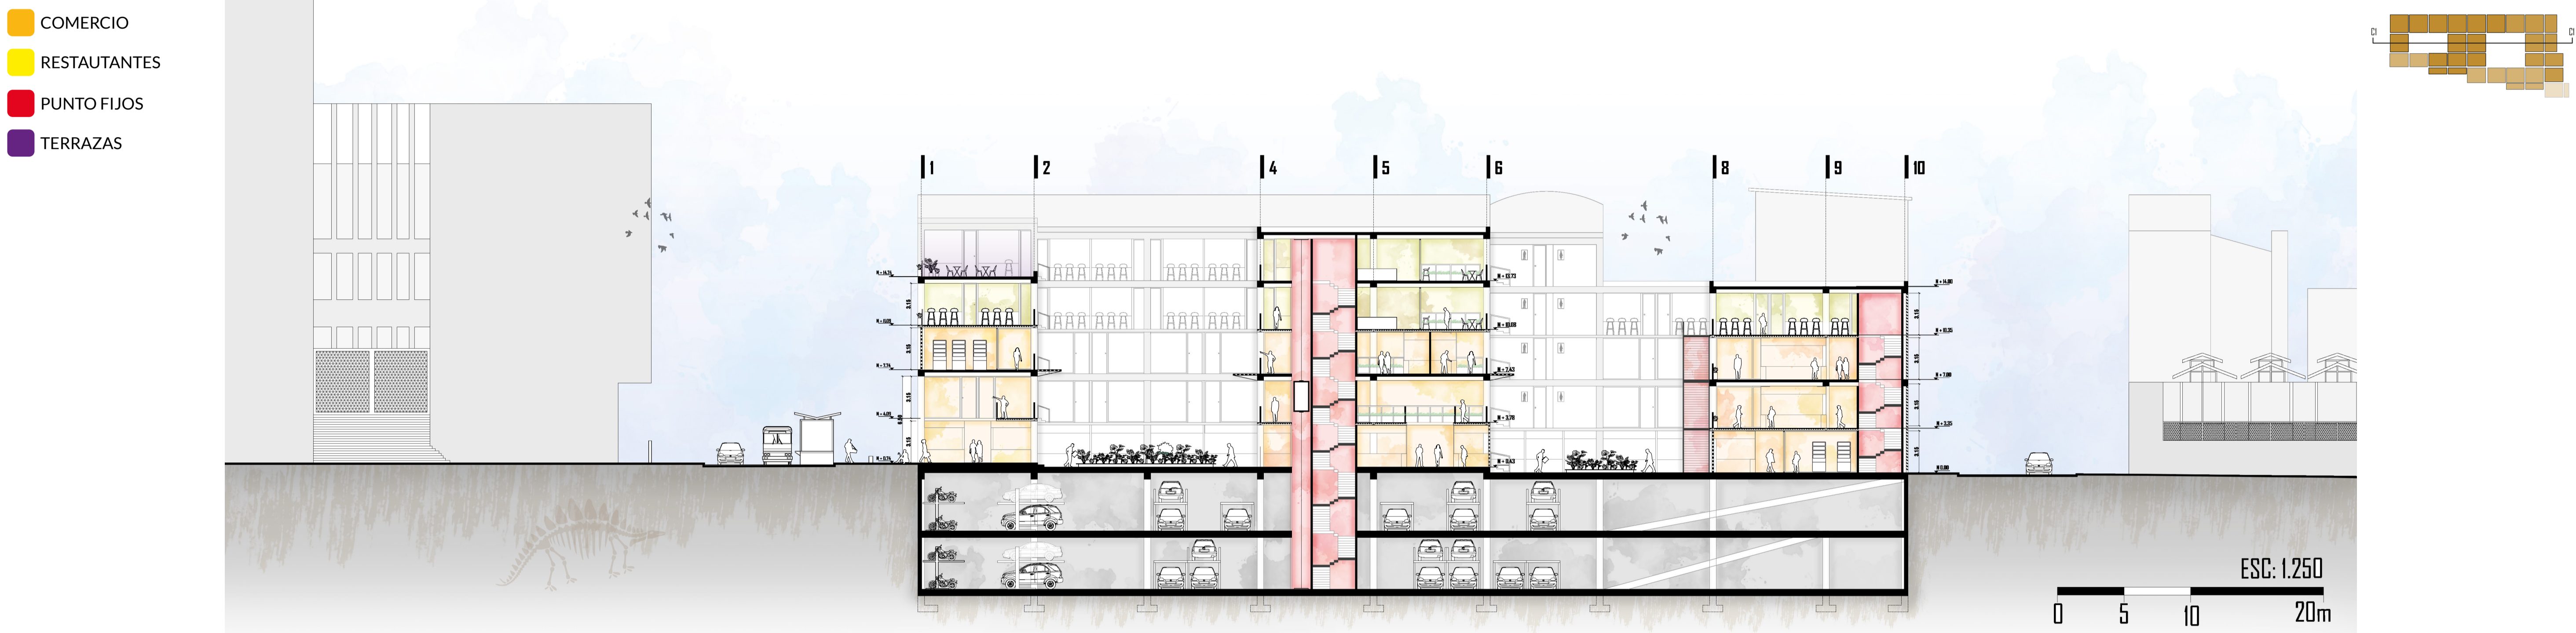

PASAJE CENTRAL COMERCIAL

CENTRO DE CALI

PROGRAMA USOS

USUARIO TIPO DE USO

- Principalmente a usuarios empresarios y comerciantes del centro de cali - mayoristas y minoristas
- Usuarios Compradores del centro de cali

- Restaurantes / Zona almuerzos
- Locales Comerciales
- Terrazas
- Patio interno contemplativo

CORTE LONGITUDINAL

ESC: 1.250

Funcionamiento y elementos Distribución pisos

- COMERCIO
- RESTAURANTES
- PUNTO FIJOS
- TERRAZAS
- ASCENSOR MONTACARGA
- BAÑOS
- SERVICIOS

PLANTA PÚBLICA

Arquitectonica - Esc: 1.250

RENDER Exterior

PATIO INTERIOR

Espacio de organización

ESTRUCTURA

Elementos y funcionamientos