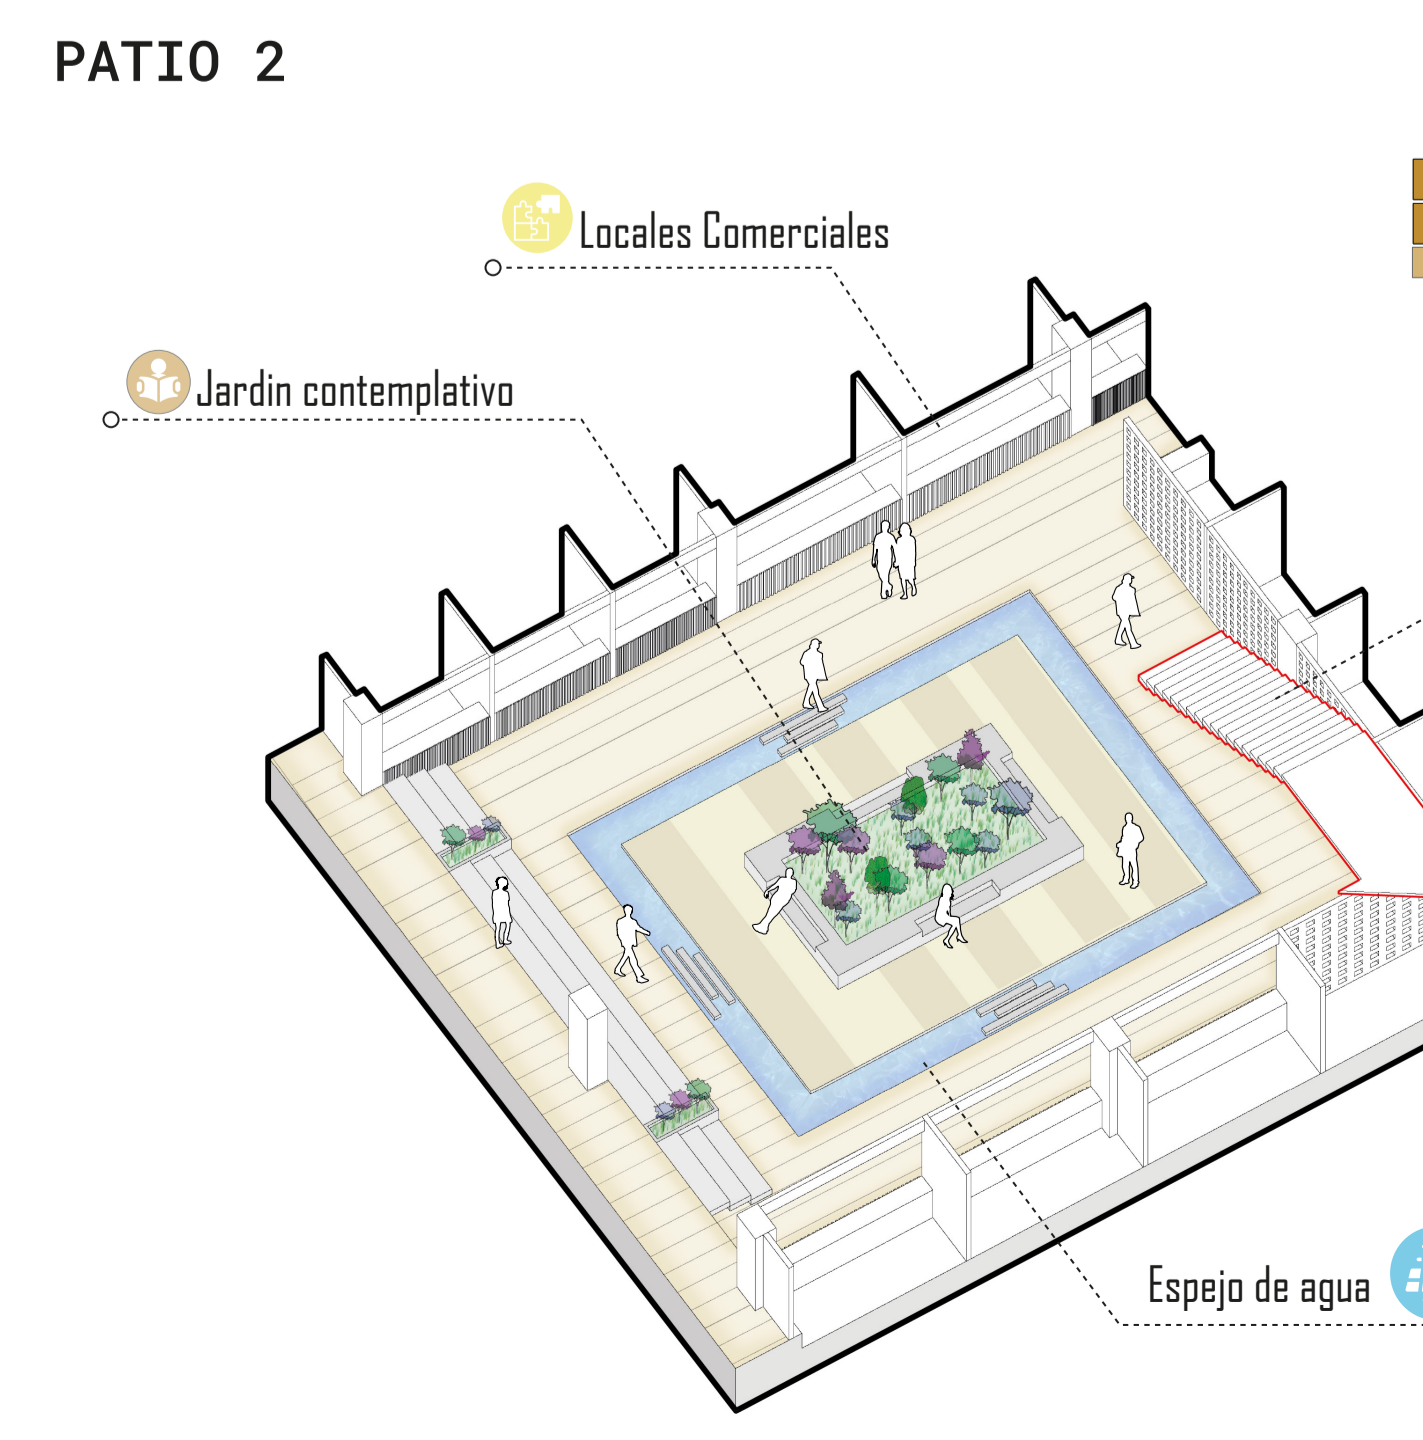

- Restaurantes / Zona almuerzos
- Locales Comerciales
- Terrazas
- Patio interno contemplativo

CORTE LONGITUDINAL

ESC: 1.250

Funcionamiento y elementos Distribución pisos

- COMERCIO
- RESTAURANTES
- PUNTO FIJOS
- TERRAZAS
- ASCENSOR MONTACARGA
- BAÑOS
- SERVICIOS

PLANTA PÚBLICA

Arquitectonica - Esc: 1.250

RENDER Exterior

PATIO INTERIOR

Espacio de organización

ESTRUCTURA

Elementos y funcionamientos