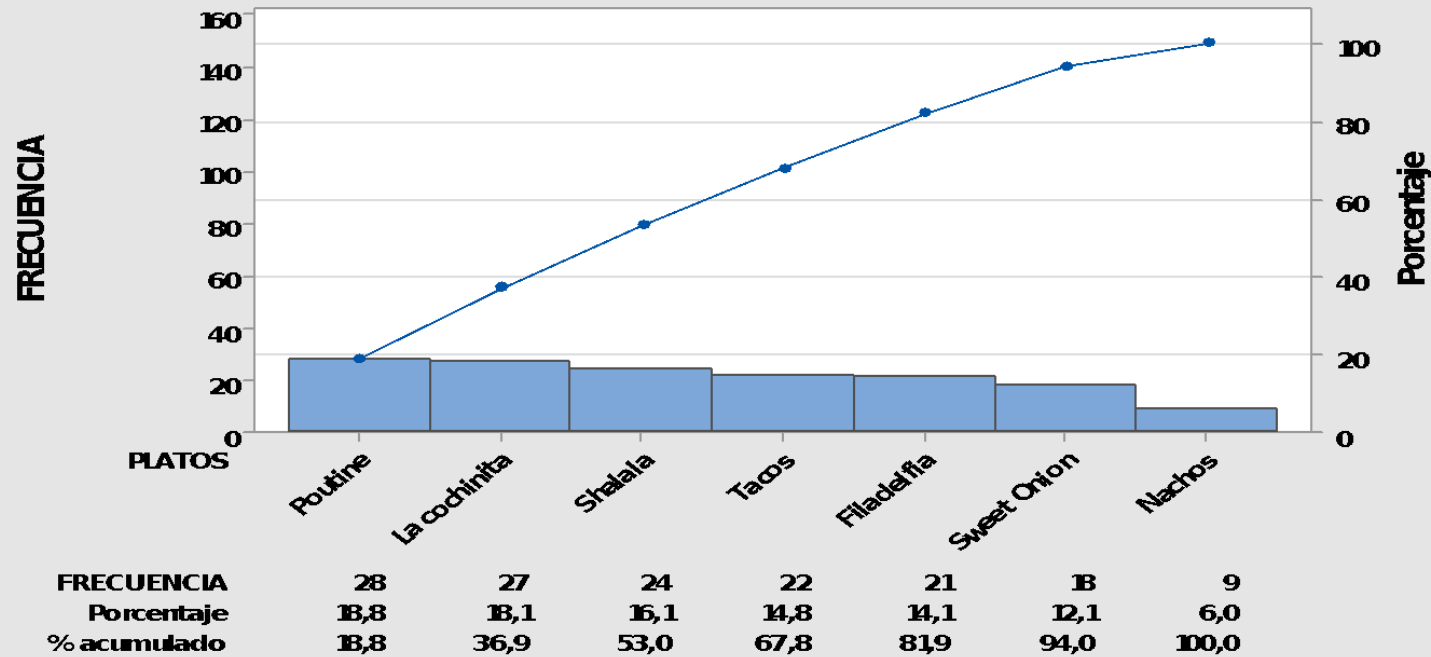

Fig. 1. Historial de ventas de los platos de comida del restaurante Shalala entre los meses febrero y marzo de 2021

GRÁFICO DE BARRAS

Fig. 2. Diagrama de barras de los platos de comida del restaurante Shalala entre febrero y marzo de 2021

DIAGRAMA DE PARETO OFICIAL

Porcentaje de ventas de los platos de comida del restaurante Shalala entre febrero y marzo de 2021

Fig. 3. Diagrama del porcentaje de ventas de los platos de comida del restaurante Shalala entre febrero y marzo de 2021