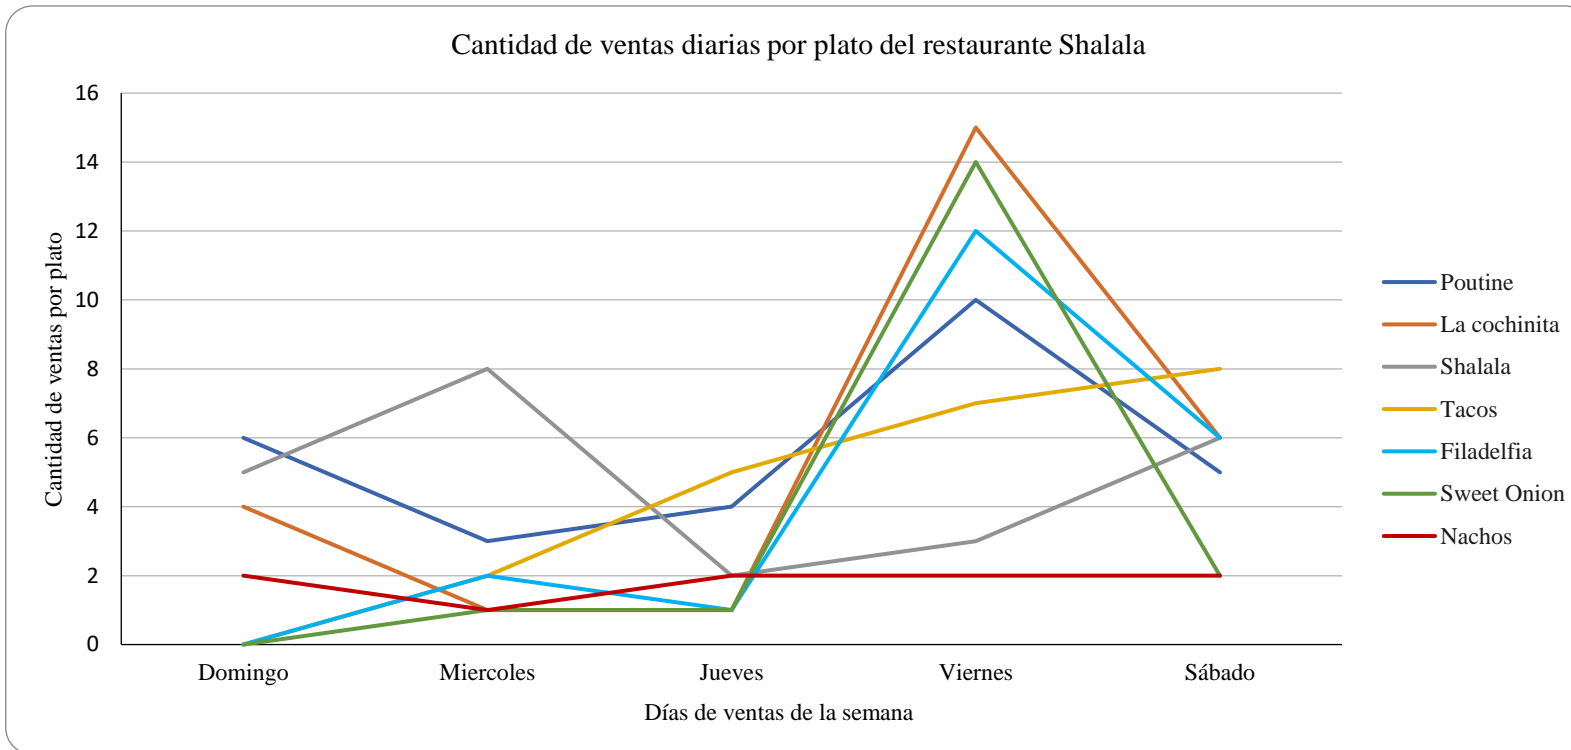

Cuenta de Tipo de plato	Tipo de plato							Total general
Día de la semana	Poutine	La cochinita	Shalala	Tacos	Filadelfi:	Sweet Onion	Nachos	Total general
Domingo	6	4	5					17
Miercoles	3	1	8	2	2	1		18
Jueves	4	1	2	5	1	1		16
Viernes	10	15	3	7	12	14		63
Sábado	5	6	6	8	6	2		35
Total general	28	27	24	22	21	18		149

porcentaje	19%	18%	16%	15%	14%	12%	6%
ACUMULADO	19%	37%	53%	68%	82%	94%	100%

Frecuencia	Acumulado	porcentaje	% acumulado
28	28	19%	19%
27	55	18%	37%
24	79	16%	53%
22	101	15%	68%
21	122	14%	82%
18	140	12%	94%
9	149	6%	100%

Fig. 1. Historial de ventas de los platos de comida del restaurante Shalala entre los meses febrero y marzo de 2021

GRÁFICO DE BARRAS

Fig. 2. Diagrama de barras de los platos de comida del restaurante Shalala entre febrero y marzo de 2021

DIAGRAMA DE PARETO OFICIAL

Porcentaje de ventas de los platos de comida del restaurante Shalala entre febrero y marzo de 2021

Fig. 3. Diagrama del porcentaje de ventas de los platos de comida del restaurante Shalala entre febrero y marzo de 2021