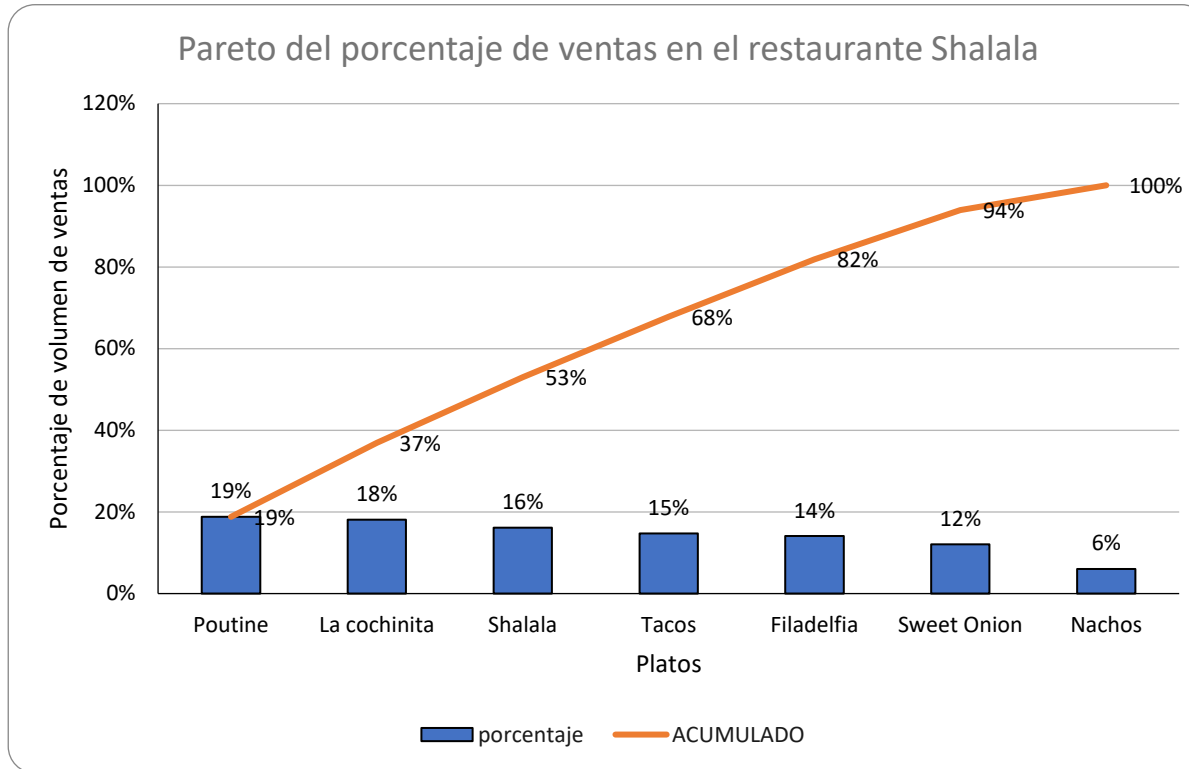

porcentaje	19%	18%	16%	15%	14%	12%	6%
ACUMULADO	19%	37%	53%	68%	82%	94%	100%

Frecuencia	Acumulado	porcentaje	% acumulado
28	28	19%	19%
27	55	18%	37%
24	79	16%	53%
22	101	15%	68%
21	122	14%	82%
18	140	12%	94%
9	149	6%	100%

Fig. 1. Historial de ventas de los platos de comida del restaurante Shalala entre los meses febrero y marzo de 2021

GRÁFICO DE BARRAS

Fig. 2. Diagrama de barras de los platos de comida del restaurante Shalala entre febrero y marzo de 2021

DIAGRAMA DE PARETO OFICIAL

Porcentaje de ventas de los platos de comida del restaurante Shalala entre febrero y marzo de 2021

Fig. 3. Diagrama del porcentaje de ventas de los platos de comida del restaurante Shalala entre febrero y marzo de 2021