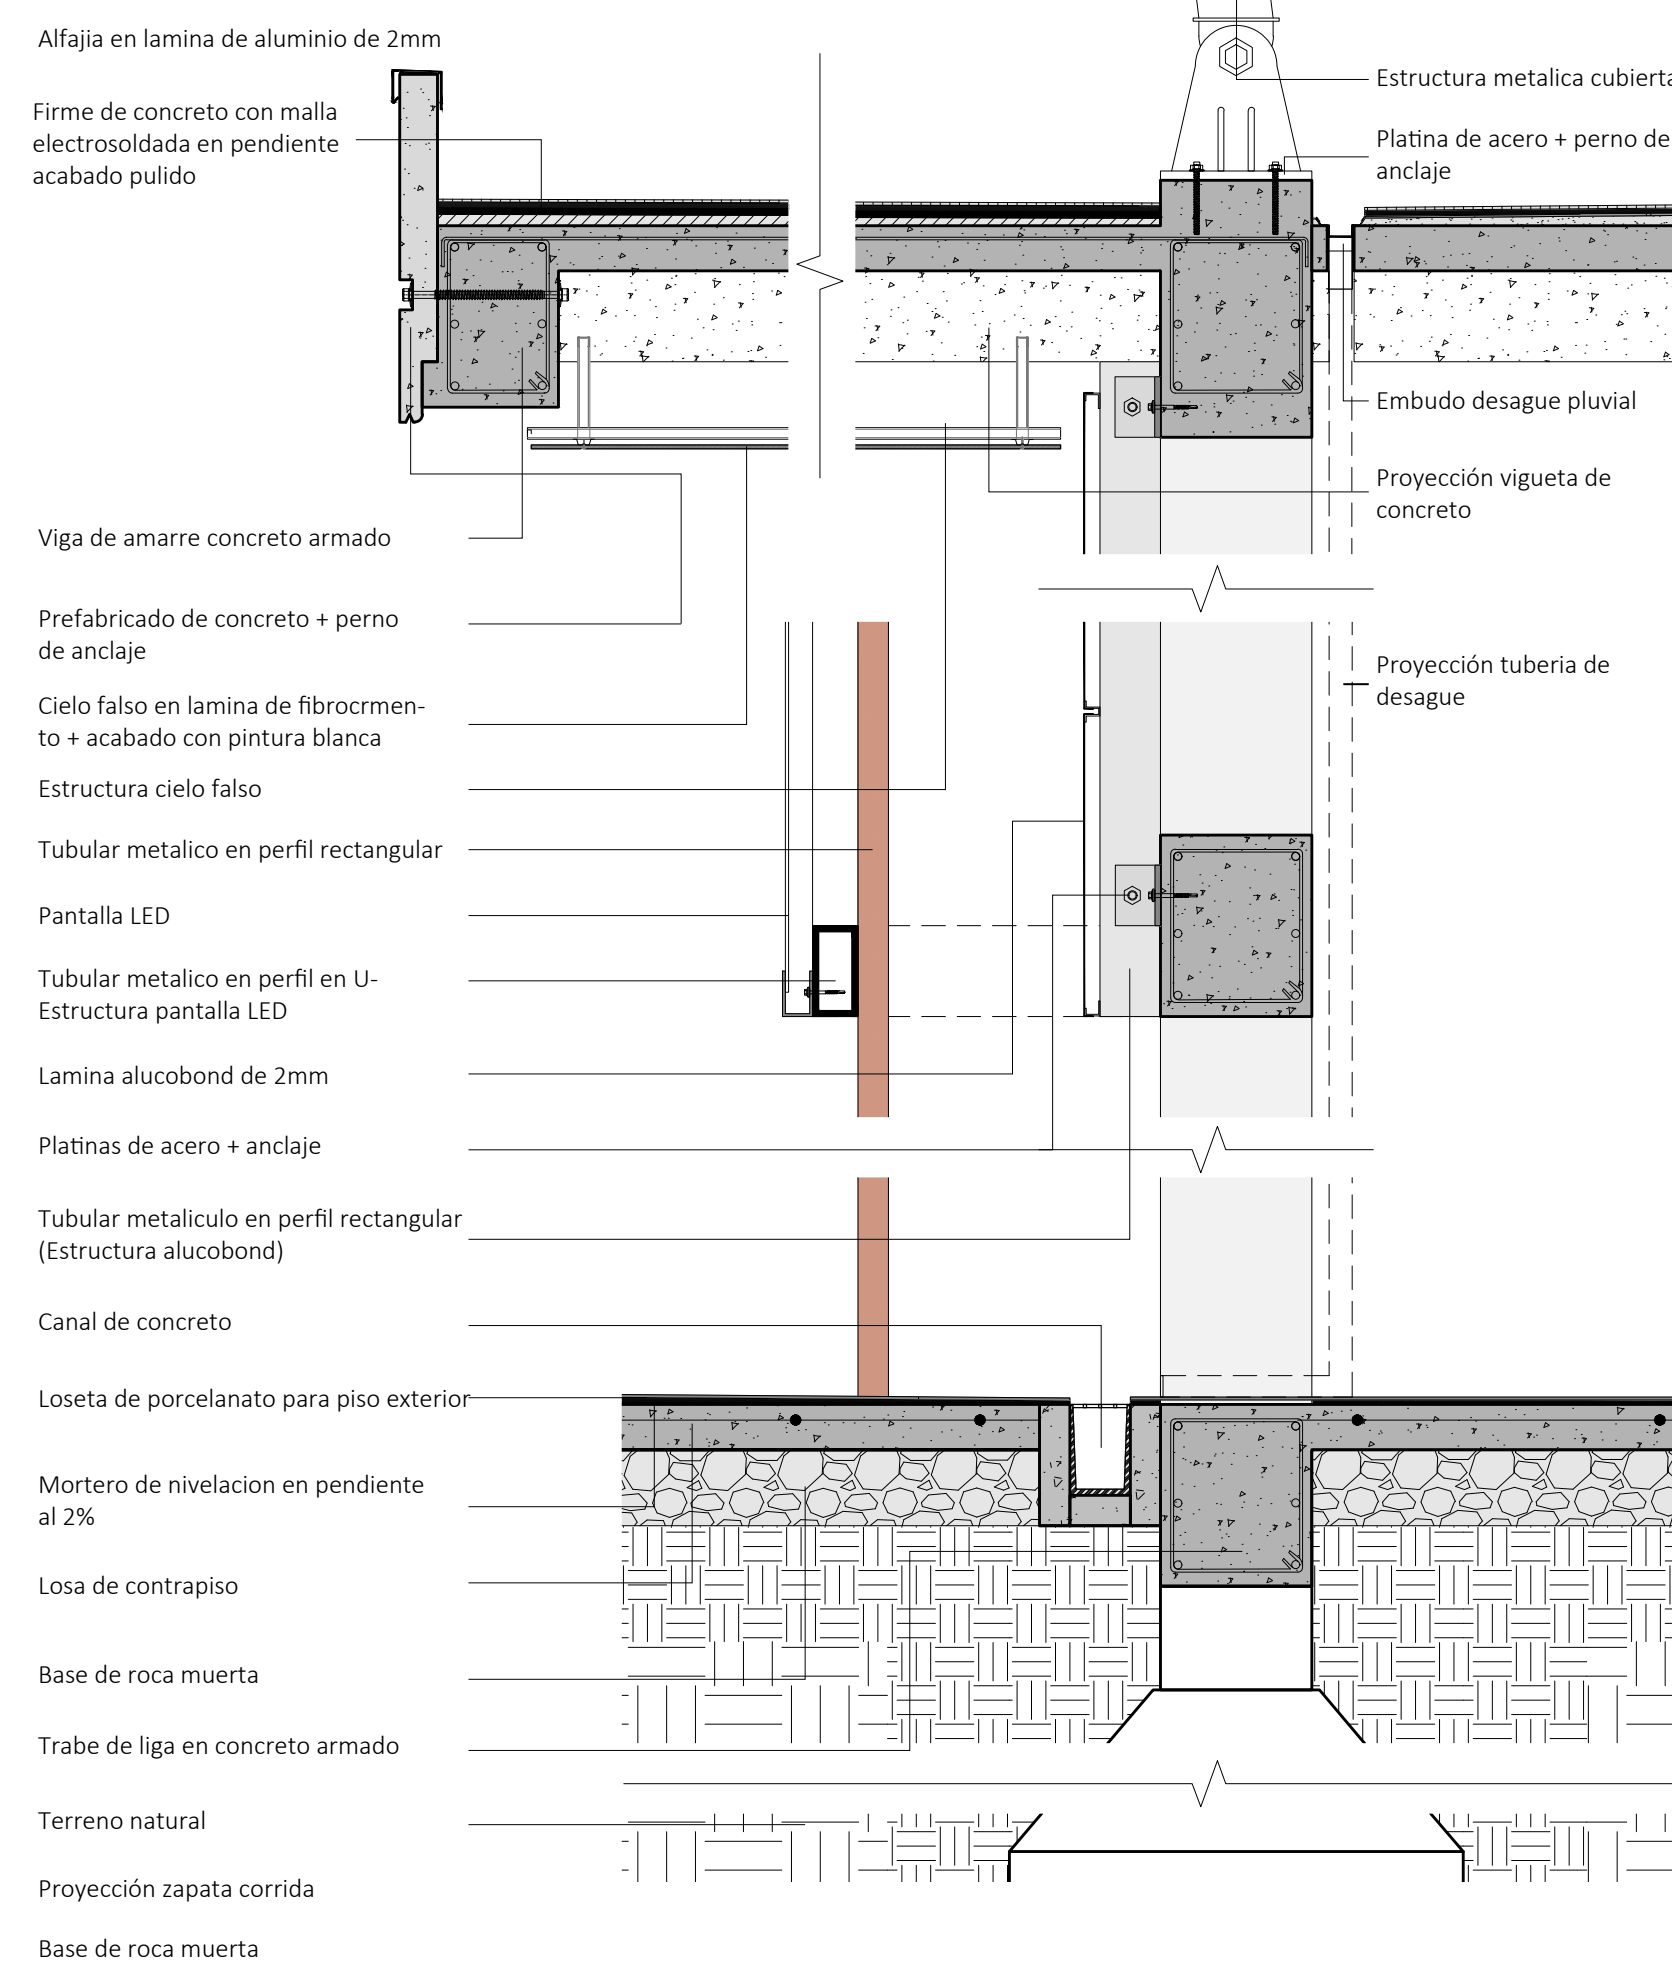

ASOLEAMIENTO - CERRAMIENTO SEGUN INCIDENCIA SOLAR

FACHADA OESTE - COLISEOS

MEMORIA CONSTRUCTIVA

CORTE POR FACHADA COLISEOS DEPORTIVOS

Corte por fachada coliseo de baloncesto ESC:1/25

DETALLE CUBIERTA METALICA

VENTILACIÓN

CHIMENEA SOLAR - CONCEPTO

SECCIÓN POR COLISEOS DEPORTIVOS

DETALLE MOBILIARIO ESPACIO PÚBLICO

Detalle mobiliario espacio público ESC:1/25

CORTE POR FACHADA EDIFICIO HOSPEDAJE

Corte por fachada edificio de hospedaje para deportistas ESC:1/25

DETALLE ESCALINATAS COLISEO DE BALONCESTO

DETALLE MOBILIARIO ESPACIO PÚBLICO

Detalle mobiliario espacio público ESC:1/25