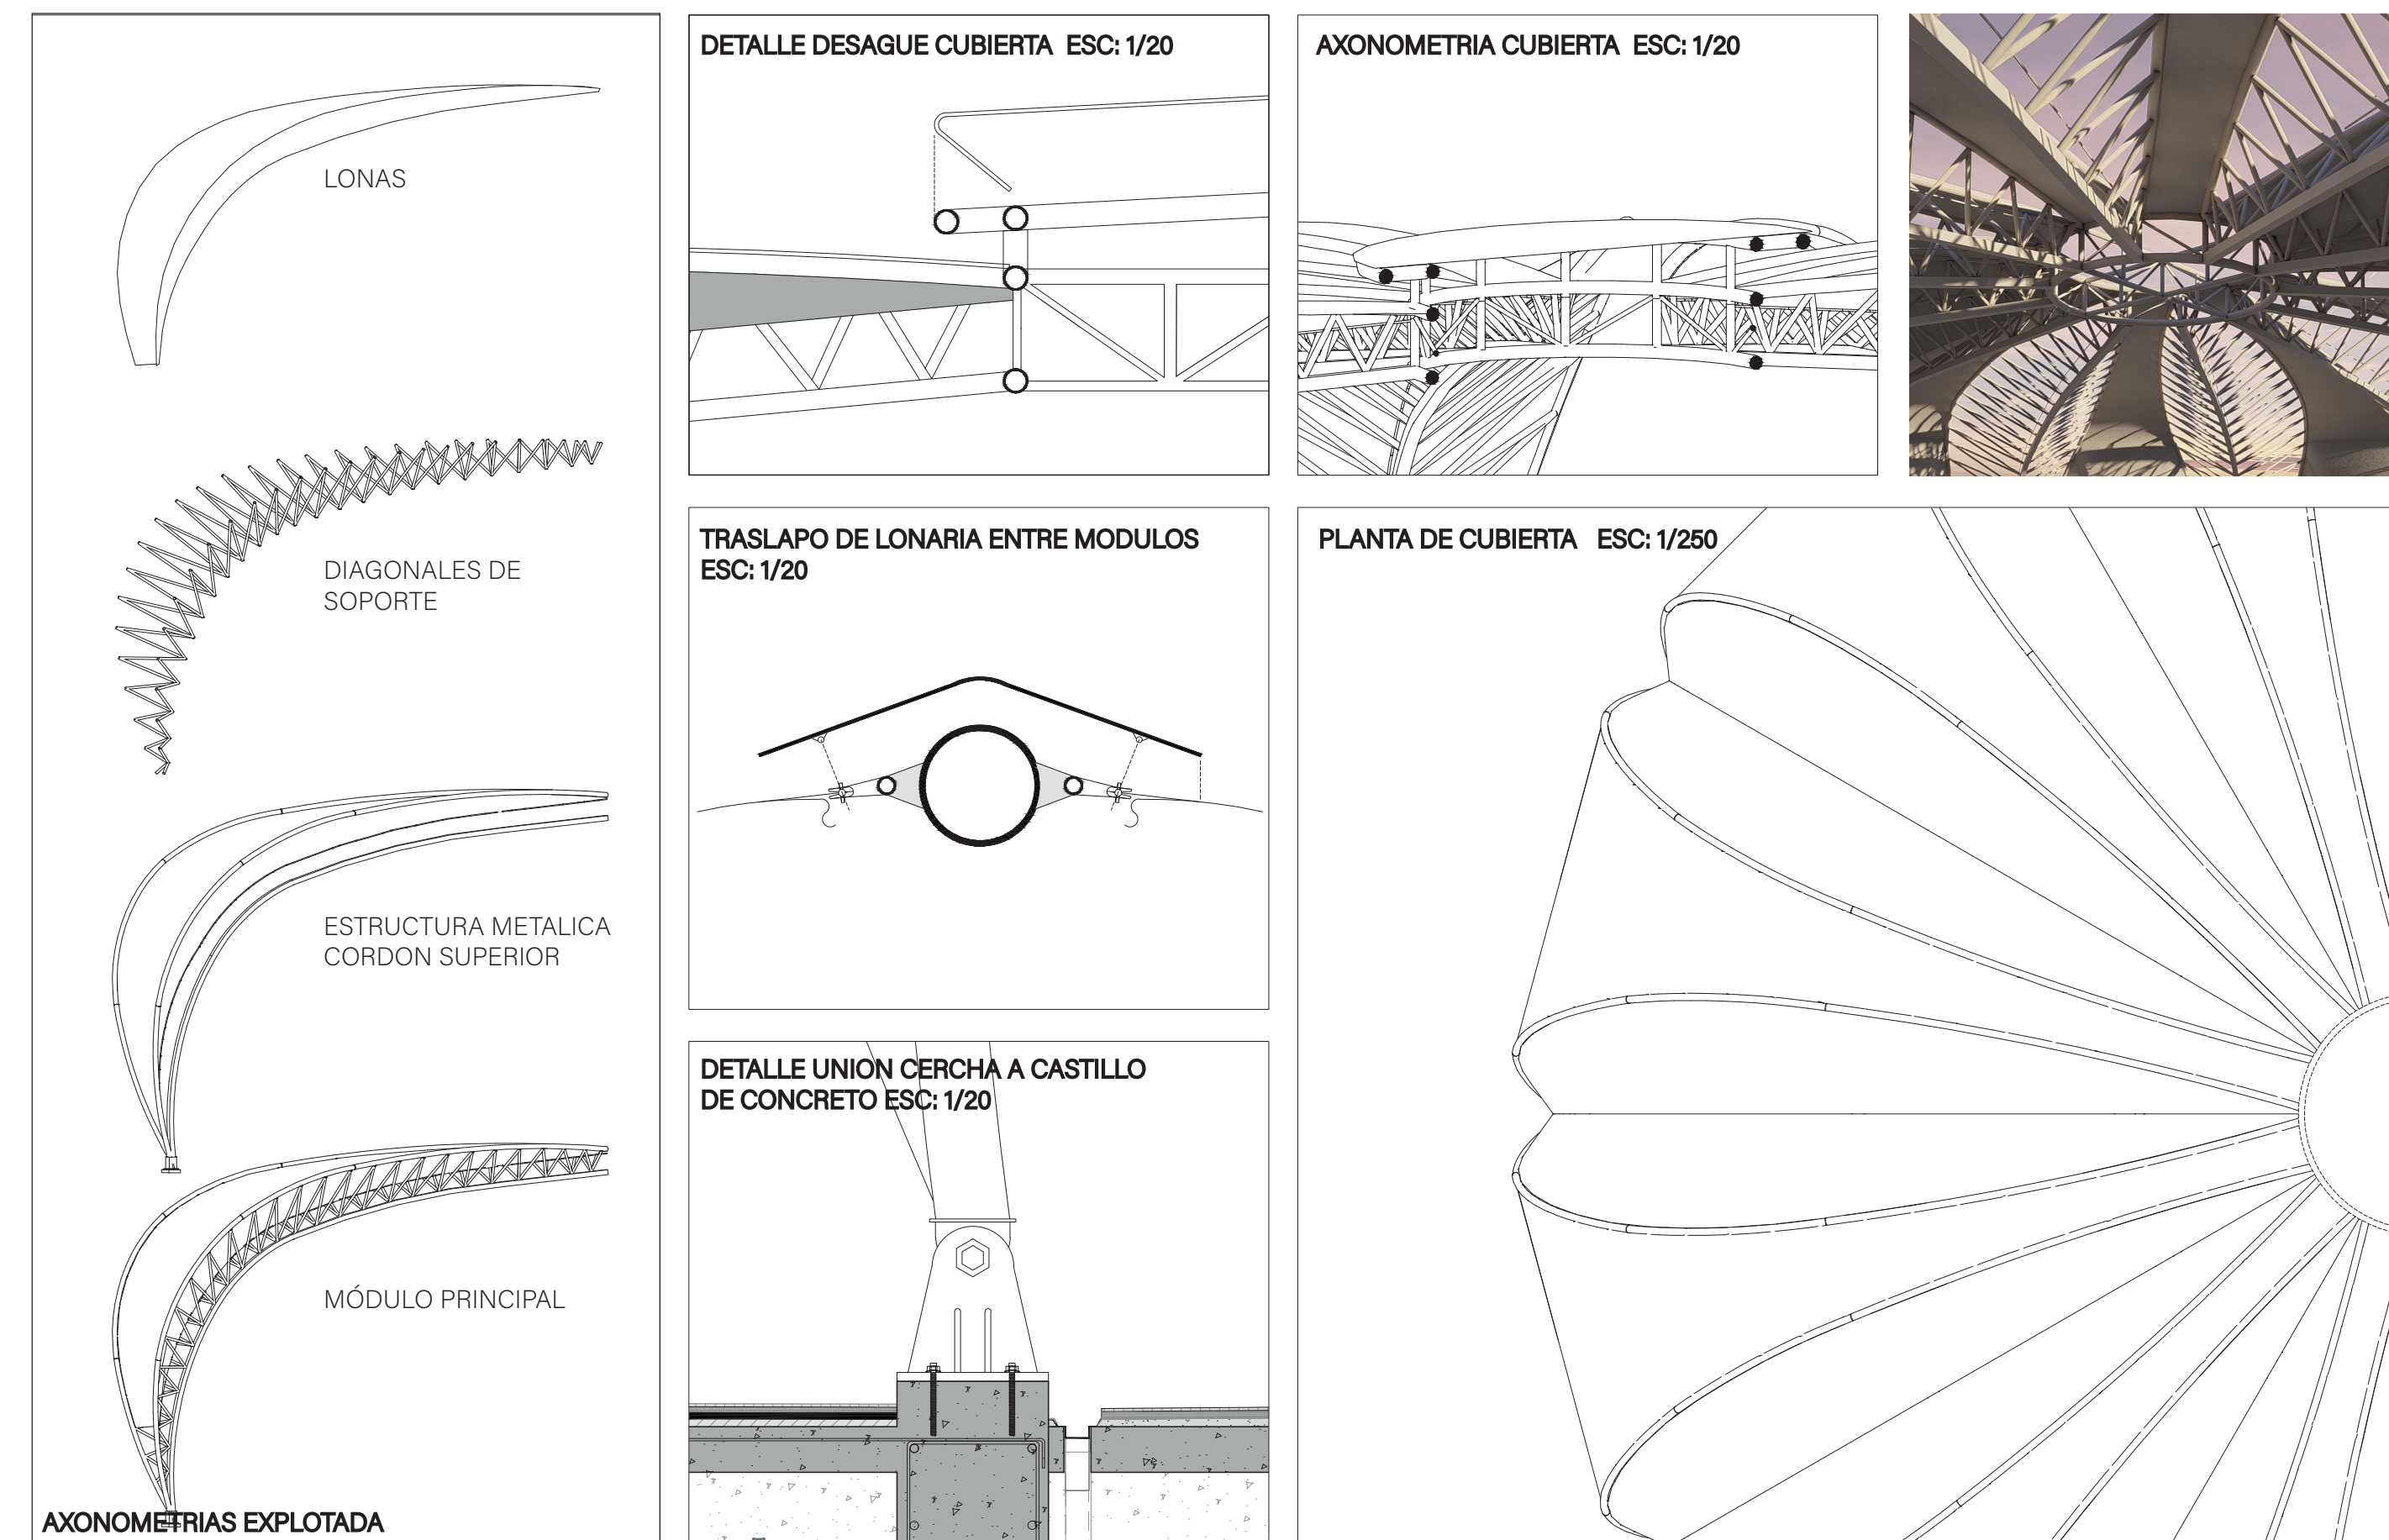

ASOLEAMIENTO - CERRAMIENTO SEGUN INCIDENCIA SOLAR

FACHADA OESTE - COLISEOS

MEMORIA CONSTRUCTIVA

CORTE POR FACHADA COLISEOS DEPORTIVOS

Corte por fachada coliseo de baloncesto ESC:1/25

DETALLE CUBIERTA METALICA

VENTILACIÓN

CHIMENEA SOLAR - CONCEPTO

SECCIÓN POR COLISEOS DEPORTIVOS

DETALLE MOBILIARIO ESPACIO PÚBLICO

Detalle mobiliario espacio público ESC:1/25

CORTE POR FACHADA EDIFICIO HOSPEDAJE

Corte por fachada edificio de hospedaje para deportistas ESC:1/25